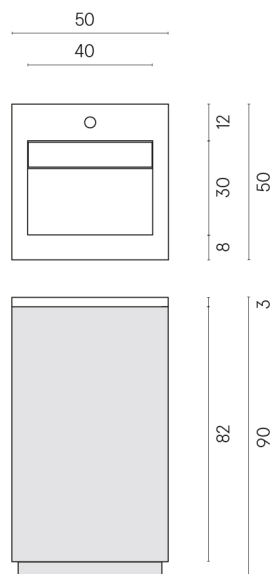

SCHEDA DI CONFIGURAZIONE

Cod. art.: 620810000028

Cube Air

Washbasin 50 White

Rivestimento del
prodotto

Wonderful Life Pure
Naturale

I colori e le altre caratteristiche estetiche delle piastrelle presenti nelle illustrazioni presenti sul sito sono puramente indicativi. Guarda sempre i campioni di persona prima dell'acquisto.