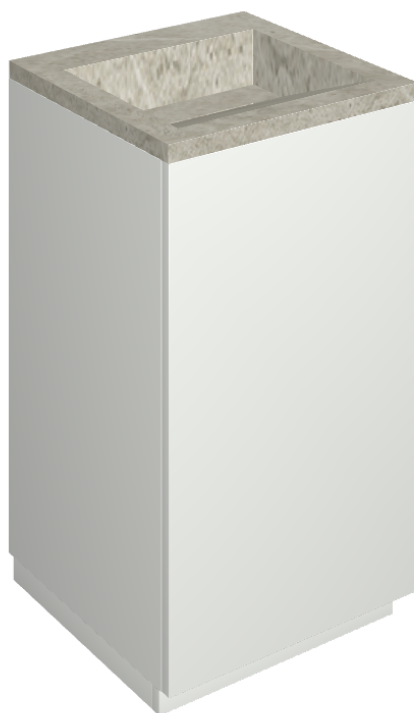

SCHEDA DI CONFIGURAZIONE

Cod. art.:

620810000028

# Cube Air

Washbasin 50 White

Rivestimento del  
prodotto

Metropolis Absolut  
Silver Naturale

I colori e le altre caratteristiche estetiche delle piastrelle presenti nelle illustrazioni presenti sul sito sono puramente indicativi. Guarda sempre i campioni di persona prima dell'acquisto.