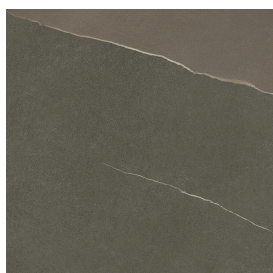

Cod. art.:

620810000028

Cube Air

Washbasin 50 White

Rivestimento del
prodotto

Metropolis Arcadia
Brown Naturale

I colori e le altre caratteristiche estetiche delle piastrelle presenti nelle illustrazioni presenti sul sito sono puramente indicativi. Guarda sempre i campioni di persona prima dell'acquisto.