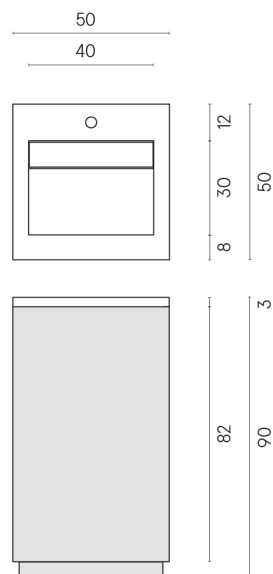

SCHEDA DI CONFIGURAZIONE

Cod. art.:

620810000028

Cube Air

Washbasin 50 White

Rivestimento del
prodotto

Metropolis Imperial
Black Naturale

I colori e le altre caratteristiche estetiche delle piastrelle presenti nelle illustrazioni presenti sul sito sono puramente indicativi. Guarda sempre i campioni di persona prima dell'acquisto.