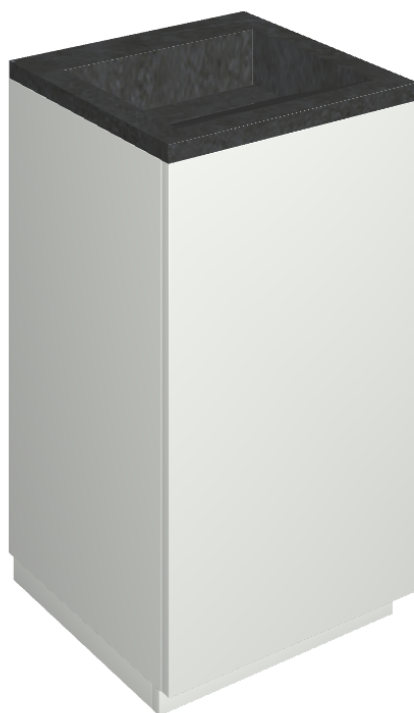

Cod. art.:

620810000028

Cube Air

Washbasin 50 White

Rivestimento del
prodotto

Metropolis Imperial
Black Naturale

I colori e le altre caratteristiche estetiche delle piastrelle presenti nelle illustrazioni presenti sul sito sono puramente indicativi. Guarda sempre i campioni di persona prima dell'acquisto.