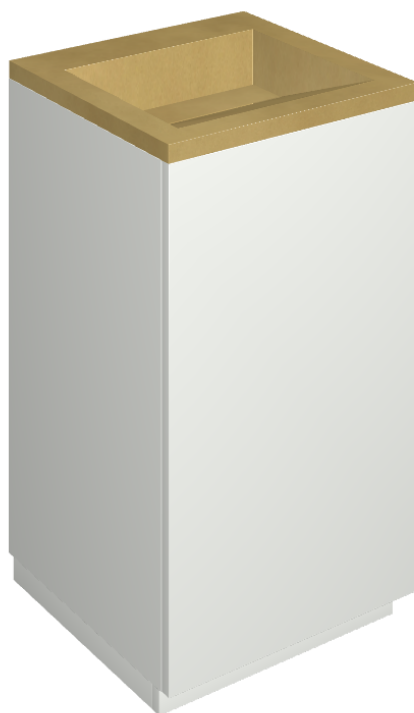

Cod. art.:

620810000028

Cube Air

Washbasin 50 White

Rivestimento del
prodotto

Continuum Brass
Gold Lappato

I colori e le altre caratteristiche estetiche delle piastrelle presenti nelle illustrazioni presenti sul sito sono puramente indicativi. Guarda sempre i campioni di persona prima dell'acquisto.