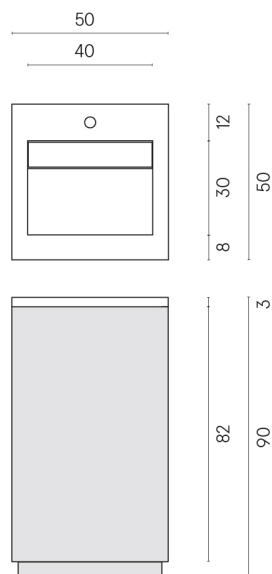

SCHEDA DI CONFIGURAZIONE

Cod. art.: 620810000028

Cube Air

Washbasin 50 White

Rivestimento del
prodotto

Materia Titanio
Cerato

I colori e le altre caratteristiche estetiche delle piastrelle presenti nelle illustrazioni presenti sul sito sono puramente indicativi. Guarda sempre i campioni di persona prima dell'acquisto.