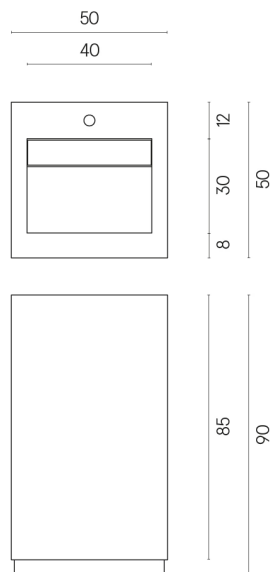

Cod. art.:

620810000014

Cube Evo

Washbasin 50

Rivestimento del
prodotto
Contempora Pure
Cerato

I colori e le altre caratteristiche estetiche delle piastrelle presenti nelle illustrazioni presenti sul sito sono puramente indicativi. Guarda sempre i campioni di persona prima dell'acquisto.