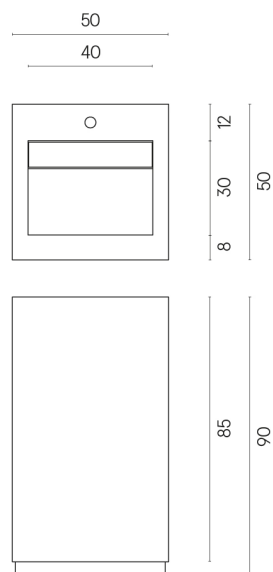

SCHEDA DI CONFIGURAZIONE

Cod. art.:

620810000014

Cube Evo

Washbasin 50

Rivestimento del
prodotto

Surface Corten
Naturale

I colori e le altre caratteristiche estetiche delle piastrelle presenti nelle illustrazioni presenti sul sito sono puramente indicativi. Guarda sempre i campioni di persona prima dell'acquisto.