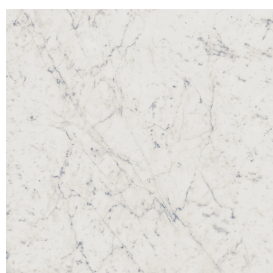

SCHEDA DI CONFIGURAZIONE

Cod. art.:

620810000014

Cube Evo

Washbasin 50

Rivestimento del
prodotto

Charme Extra Carrara
Naturale

I colori e le altre caratteristiche estetiche delle piastrelle presenti nelle illustrazioni presenti sul sito sono puramente indicativi. Guarda sempre i campioni di persona prima dell'acquisto.