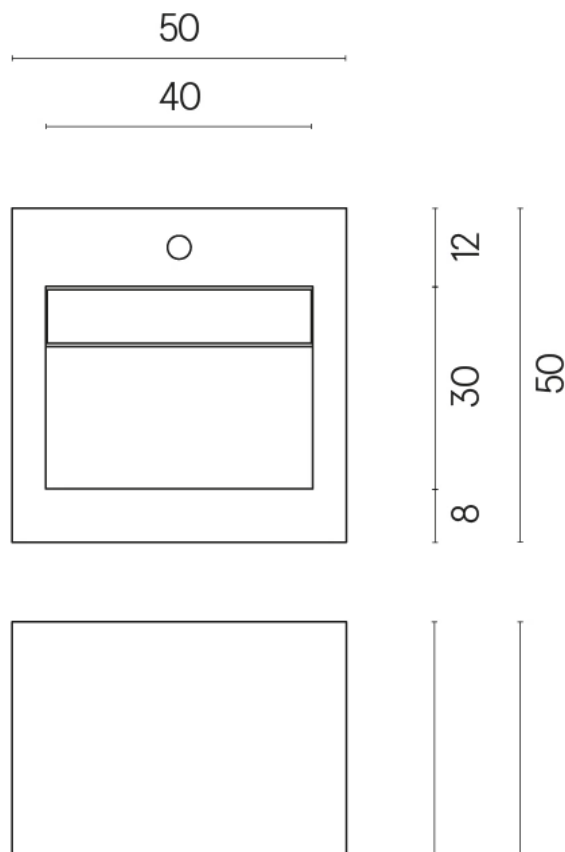

SCHEDA DI CONFIGURAZIONE

Cod. art.:

620810000014

Cube Evo

Washbasin 50

Rivestimento del
prodotto

Charme Extra Silver
Naturale

I colori e le altre caratteristiche estetiche delle piastrelle presenti nelle illustrazioni presenti sul sito sono puramente indicativi. Guarda sempre i campioni di persona prima dell'acquisto.