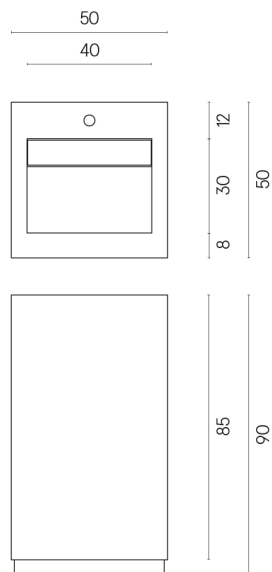

SCHEDA DI CONFIGURAZIONE

Cod. art.:

620810000014

Cube Evo

Washbasin 50

Rivestimento del
prodotto

Charme Extra Atlantic
Naturale

I colori e le altre caratteristiche estetiche delle piastrelle presenti nelle illustrazioni presenti sul sito sono puramente indicativi. Guarda sempre i campioni di persona prima dell'acquisto.