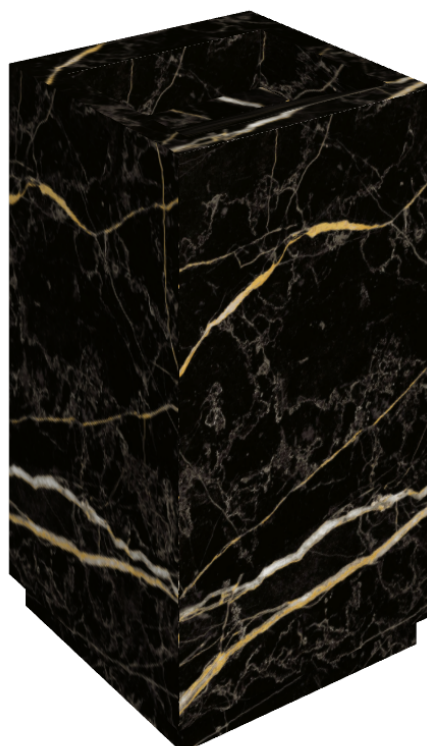

SCHEDA DI CONFIGURAZIONE

Cod. art.:

620810000014

Cube Evo

Washbasin 50

Rivestimento del
prodotto

Charme Extra Laurent
Naturale

I colori e le altre caratteristiche estetiche delle piastrelle presenti nelle illustrazioni presenti sul sito sono puramente indicativi. Guarda sempre i campioni di persona prima dell'acquisto.