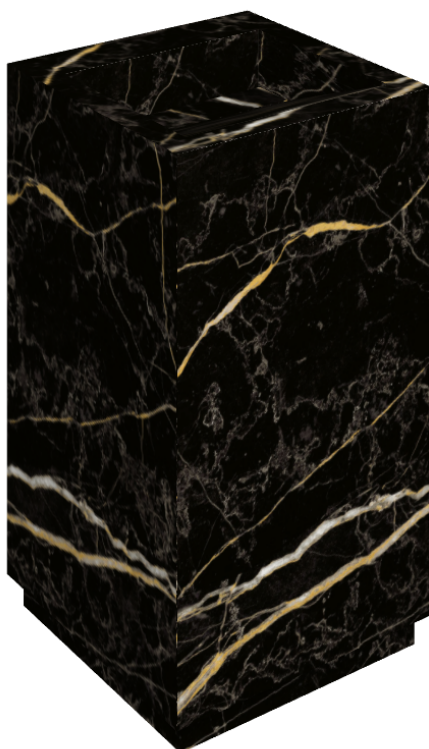

## Washbasin 50

Rivestimento del  
prodotto

Charme Extra Laurent  
Naturale

I colori e le altre caratteristiche estetiche delle piastrelle presenti nelle illustrazioni presenti sul sito sono puramente indicativi. Guarda sempre i campioni di persona prima dell'acquisto.