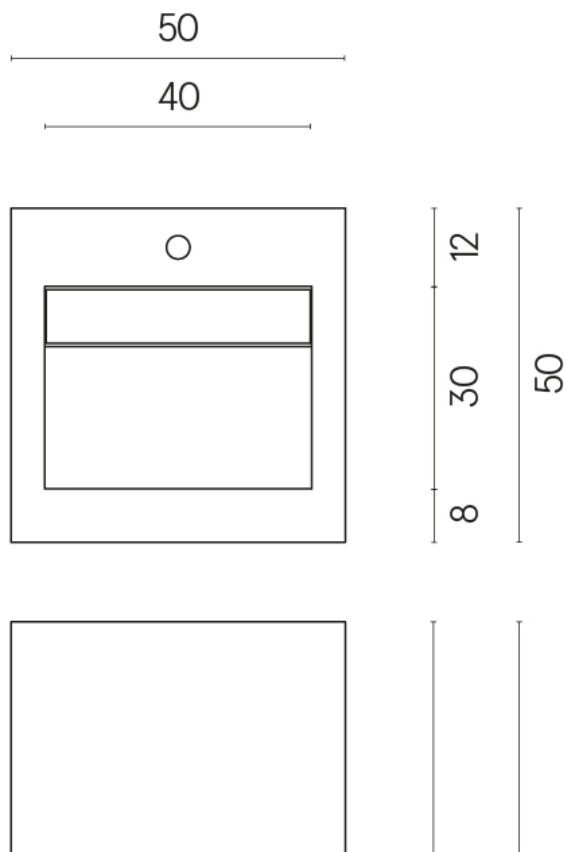

SCHEDA DI CONFIGURAZIONE

Cod. art.:

620810000014

Cube Evo

Washbasin 50

Rivestimento del
prodotto

Charme Extra Laurent
Naturale

I colori e le altre caratteristiche estetiche delle piastrelle presenti nelle illustrazioni presenti sul sito sono puramente indicativi. Guarda sempre i campioni di persona prima dell'acquisto.

Trova il punto vendita
autorizzato più vicino:

<https://kz.italonceramica.ru/ru/home/dealer/>

ITALON HOME

© COPYRIGHT ITALON - АО Керамогранитный завод 142800, Россия, Московская область, г. Ступино, Староситненское шоссе, вл. 32 - Тел. +7 495 2251322 / Факс +7 495 2251346