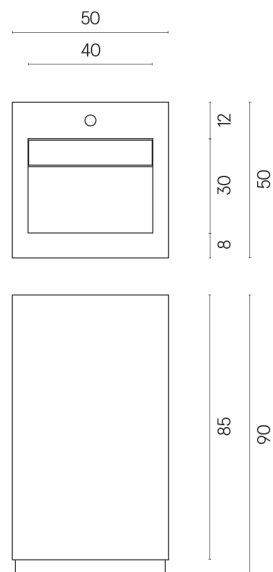

SCHEDA DI CONFIGURAZIONE

Cod. art.:

620810000014

Cube Evo

Washbasin 50

Rivestimento del
prodotto

Genesis Moon White
Naturale

I colori e le altre caratteristiche estetiche delle piastrelle presenti nelle illustrazioni presenti sul sito sono puramente indicativi. Guarda sempre i campioni di persona prima dell'acquisto.