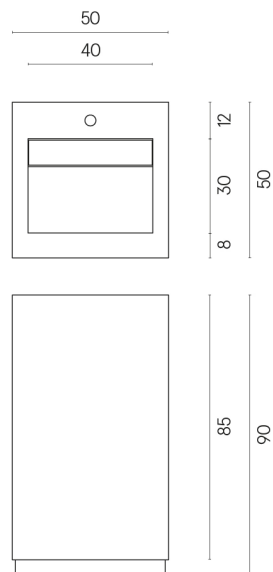

SCHEDA DI CONFIGURAZIONE

Cod. art.:

620810000014

Cube Evo

Washbasin 50

Rivestimento del
prodotto

Room White Stone
Cerato

I colori e le altre caratteristiche estetiche delle piastrelle presenti nelle illustrazioni presenti sul sito sono puramente indicativi. Guarda sempre i campioni di persona prima dell'acquisto.