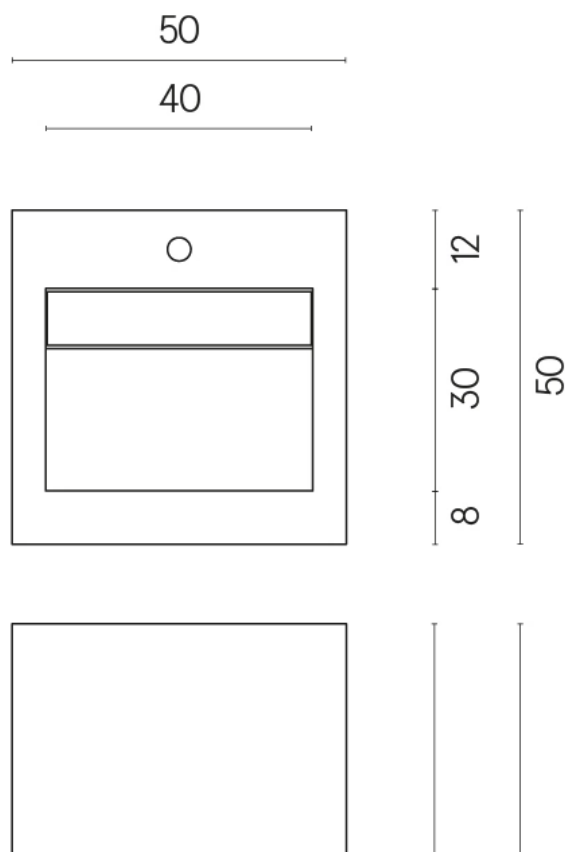

SCHEDA DI CONFIGURAZIONE

Cod. art.:

620810000014

Cube Evo

Washbasin 50

Rivestimento del
prodotto

Room Beige Stone
Cerato

I colori e le altre caratteristiche estetiche delle piastrelle presenti nelle illustrazioni presenti sul sito sono puramente indicativi. Guarda sempre i campioni di persona prima dell'acquisto.