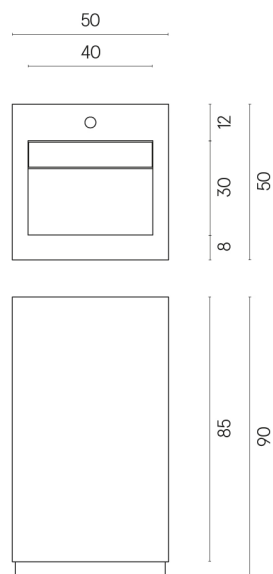

SCHEDA DI CONFIGURAZIONE

Cod. art.:

620810000014

Cube Evo

Washbasin 50

Rivestimento del
prodotto
Room Black Stone
Cerato

I colori e le altre caratteristiche estetiche delle piastrelle presenti nelle illustrazioni presenti sul sito sono puramente indicativi. Guarda sempre i campioni di persona prima dell'acquisto.