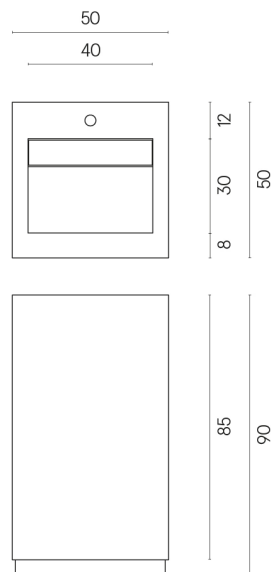

SCHEDA DI CONFIGURAZIONE

Cod. art.:

620810000014

Cube Evo

Washbasin 50

Rivestimento del
prodotto

Millennium Dust
Naturale

I colori e le altre caratteristiche estetiche delle piastrelle presenti nelle illustrazioni presenti sul sito sono puramente indicativi. Guarda sempre i campioni di persona prima dell'acquisto.