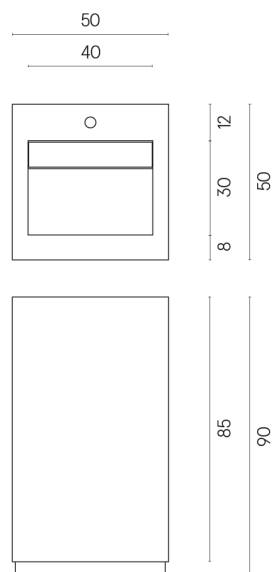

Cod. art.:

620810000014

Cube Evo

Washbasin 50

Rivestimento del
prodotto

Metropolis Glass Sky
Lux

I colori e le altre caratteristiche estetiche delle piastrelle presenti nelle illustrazioni presenti sul sito sono puramente indicativi. Guarda sempre i campioni di persona prima dell'acquisto.