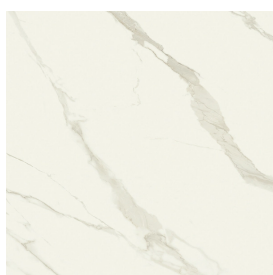

Cod. art.:

620810000014

Cube Evo

Washbasin 50

Rivestimento del
prodotto

Metropolis Calacatta
Gold Naturale

I colori e le altre caratteristiche estetiche delle piastrelle presenti nelle illustrazioni presenti sul sito sono puramente indicativi. Guarda sempre i campioni di persona prima dell'acquisto.