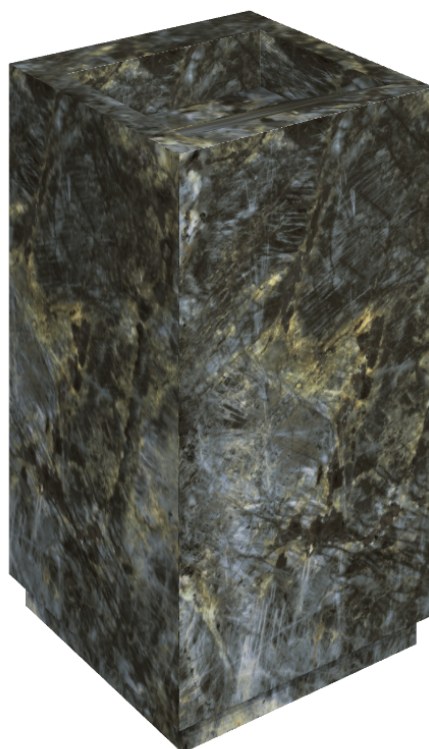

# Cube Evo

## Washbasin 50

Rivestimento del  
prodotto

Stellaris Madagascar  
Dark Naturale

I colori e le altre caratteristiche estetiche delle piastrelle presenti nelle illustrazioni presenti sul sito sono puramente indicativi. Guarda sempre i campioni di persona prima dell'acquisto.