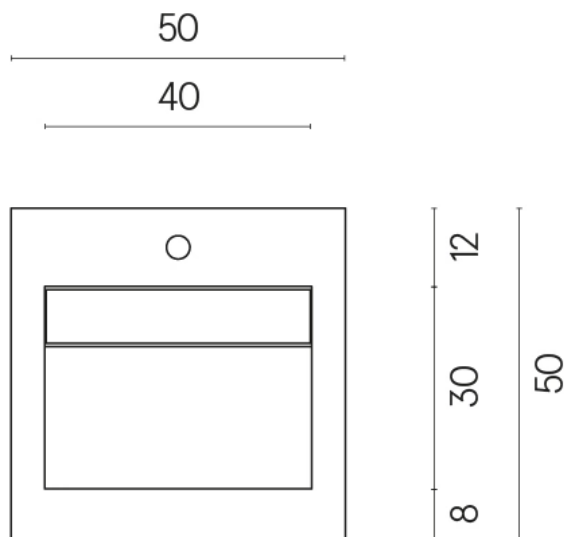

SCHEDA DI CONFIGURAZIONE

Cod. art.:

620810000014

Cube Evo

Washbasin 50

Rivestimento del
prodotto

Materia Helio Cerato

I colori e le altre caratteristiche estetiche delle piastrelle presenti nelle illustrazioni presenti sul sito sono puramente indicativi. Guarda sempre i campioni di persona prima dell'acquisto.