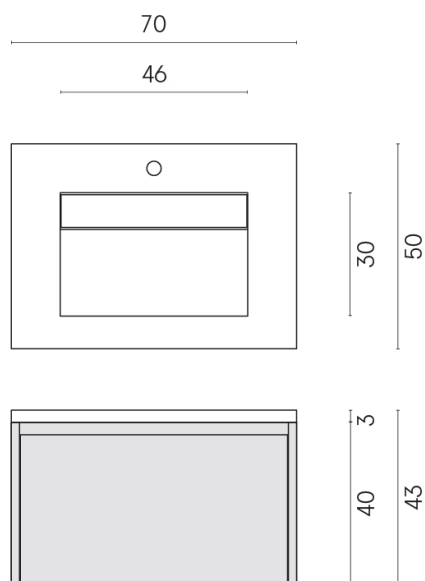

SCHEDA DI CONFIGURAZIONE

Cod. art.:

620810000024

Fly Air

Washbasin 70 Black

Rivestimento del
prodotto

Surface Steel
Naturale

I colori e le altre caratteristiche estetiche delle piastrelle presenti nelle illustrazioni presenti sul sito sono puramente indicativi. Guarda sempre i campioni di persona prima dell'acquisto.