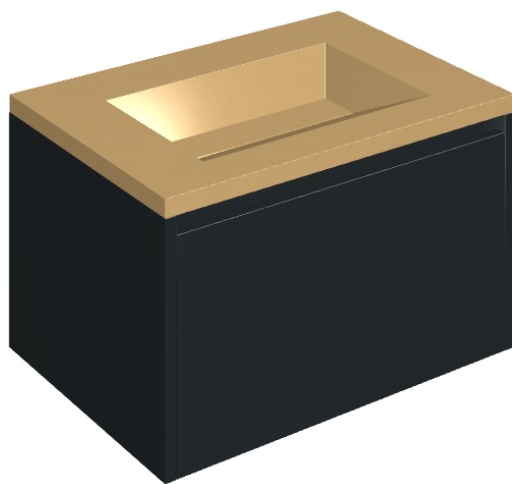

SCHEDA DI CONFIGURAZIONE

Cod. art.: 620810000024

Fly Air

Washbasin 70 Black

Rivestimento del
prodotto
Surface Sun Cerato

I colori e le altre caratteristiche estetiche delle piastrelle presenti nelle illustrazioni presenti sul sito sono puramente indicativi. Guarda sempre i campioni di persona prima dell'acquisto.