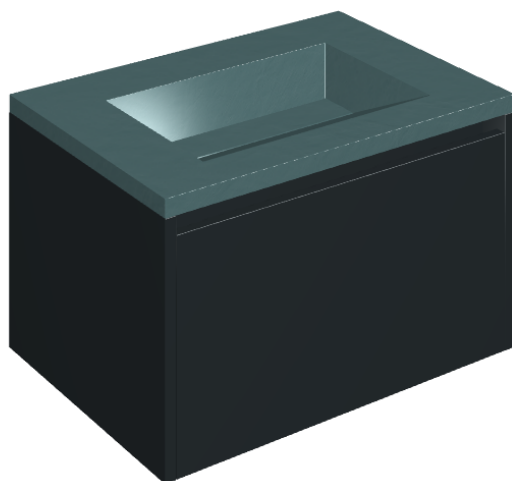

SCHEDA DI CONFIGURAZIONE

Cod. art.: 620810000024

Fly Air

Washbasin 70 Black

Rivestimento del
prodotto

Surface Ocean
Cerato

I colori e le altre caratteristiche estetiche delle piastrelle presenti nelle illustrazioni presenti sul sito sono puramente indicativi. Guarda sempre i campioni di persona prima dell'acquisto.