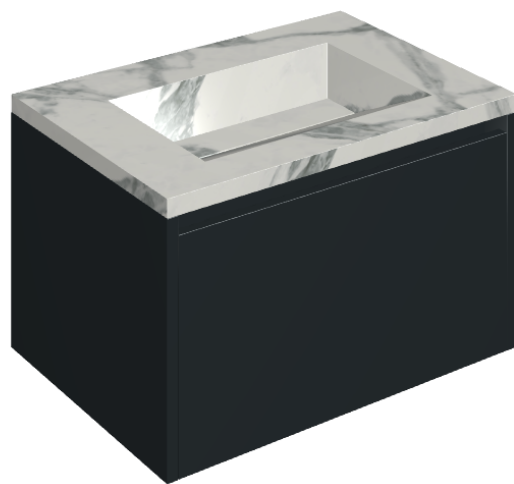

## Washbasin 70 Black

Rivestimento del prodotto

Charme Deluxe  
Invisible White  
Naturale

I colori e le altre caratteristiche estetiche delle piastrelle presenti nelle illustrazioni presenti sul sito sono puramente indicativi. Guarda sempre i campioni di persona prima dell'acquisto.