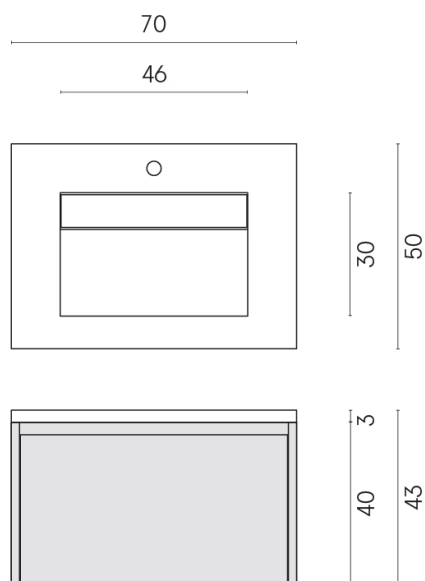

SCHEDA DI CONFIGURAZIONE

Cod. art.:

620810000024

Fly Air

Washbasin 70 Black

Rivestimento del
prodotto

Charme Advance
Alabastro White
Naturale

I colori e le altre caratteristiche estetiche delle piastrelle presenti nelle illustrazioni presenti sul sito sono puramente indicativi. Guarda sempre i campioni di persona prima dell'acquisto.