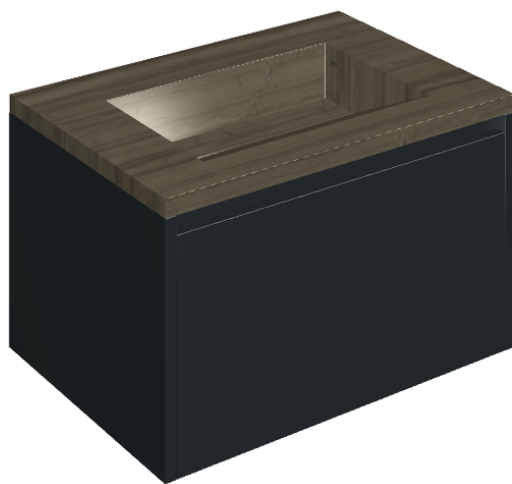

SCHEDA DI CONFIGURAZIONE

Cod. art.: 620810000024

Fly Air

Washbasin 70 Black

Rivestimento del
prodotto
Charme Advance
Elegant Brown Lux

I colori e le altre caratteristiche estetiche delle piastrelle presenti nelle illustrazioni presenti sul sito sono puramente indicativi. Guarda sempre i campioni di persona prima dell'acquisto.