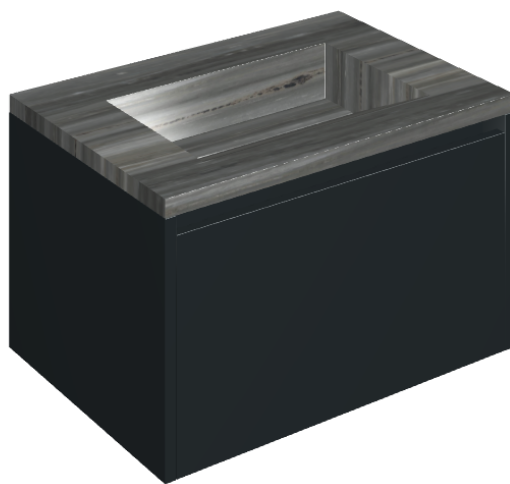

## Washbasin 70 Black

Rivestimento del  
prodotto

Charme Advance  
Palissandro Dark Lux

I colori e le altre caratteristiche estetiche delle piastrelle presenti nelle illustrazioni presenti sul sito sono puramente indicativi. Guarda sempre i campioni di persona prima dell'acquisto.