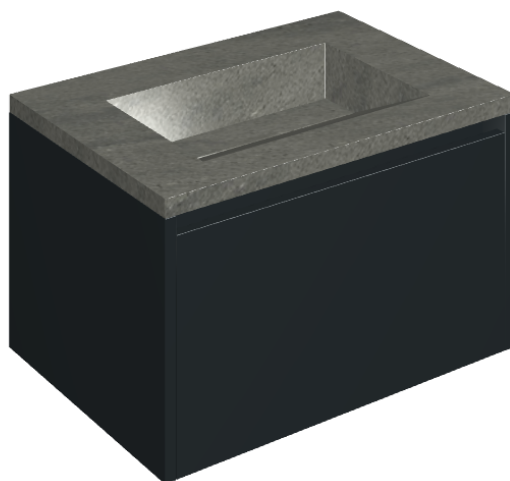

## Washbasin 70 Black

Rivestimento del  
prodotto

Metropolis Graphite  
Dark Naturale

I colori e le altre caratteristiche estetiche delle piastrelle presenti nelle illustrazioni presenti sul sito sono puramente indicativi. Guarda sempre i campioni di persona prima dell'acquisto.