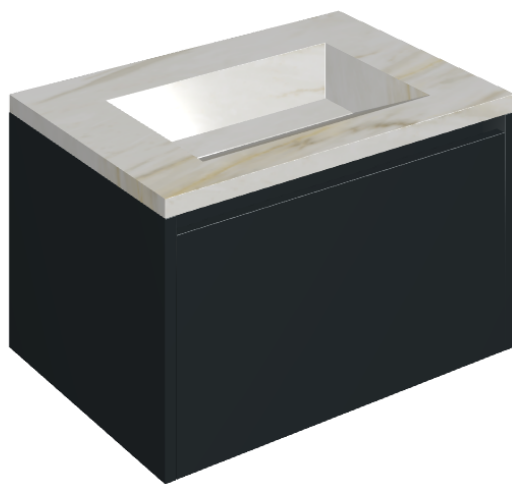

SCHEDA DI CONFIGURAZIONE

Cod. art.: 620810000024

Fly Air

Washbasin 70 Black

Rivestimento del
prodotto

Stellaris Carrara Ivory
Naturale

I colori e le altre caratteristiche estetiche delle piastrelle presenti nelle illustrazioni presenti sul sito sono puramente indicativi. Guarda sempre i campioni di persona prima dell'acquisto.