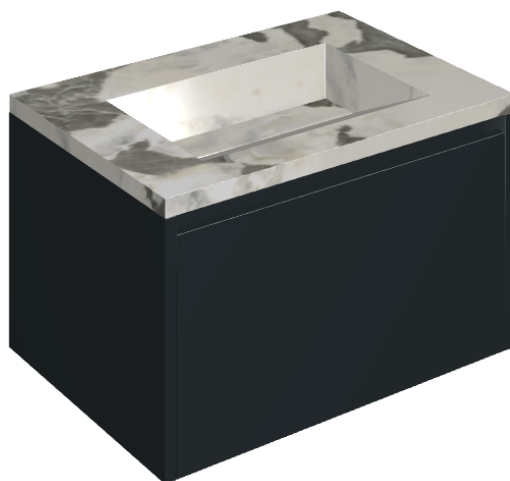

SCHEDA DI CONFIGURAZIONE

Cod. art.: 620810000024

Fly Air

Washbasin 70 Black

Rivestimento del
prodotto

Stellaris Dover Light
Naturale

I colori e le altre caratteristiche estetiche delle piastrelle presenti nelle illustrazioni presenti sul sito sono puramente indicativi. Guarda sempre i campioni di persona prima dell'acquisto.