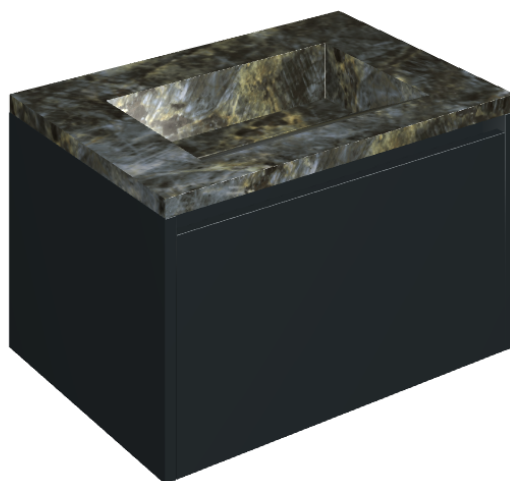

SCHEDA DI CONFIGURAZIONE

Cod. art.: 620810000024

Fly Air

Washbasin 70 Black

Rivestimento del
prodotto

Stellaris Madagascar
Dark Naturale

I colori e le altre caratteristiche estetiche delle piastrelle presenti nelle illustrazioni presenti sul sito sono puramente indicativi. Guarda sempre i campioni di persona prima dell'acquisto.