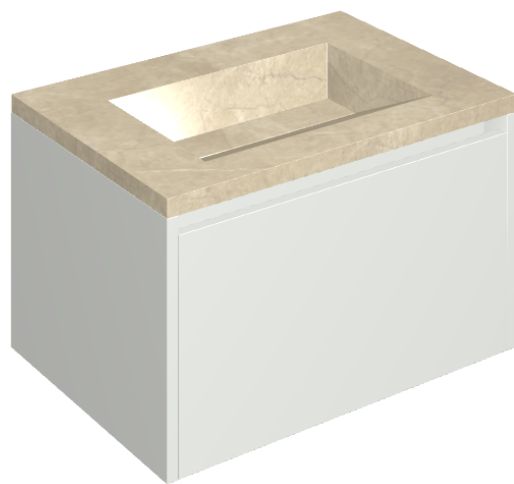

## Washbasin 70 White

Rivestimento del  
prodotto

Charme Extra Arcadia  
Naturale

I colori e le altre caratteristiche estetiche delle piastrelle presenti nelle illustrazioni presenti sul sito sono puramente indicativi. Guarda sempre i campioni di persona prima dell'acquisto.