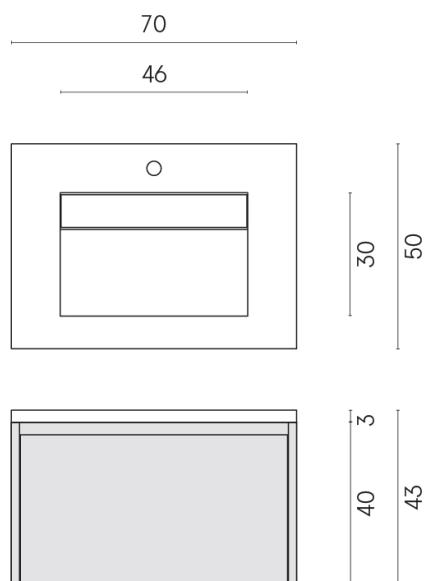

SCHEDA DI CONFIGURAZIONE

Cod. art.: 620810000020

Fly Air

Washbasin 70 White

Rivestimento del
prodotto

Genesis Saturn Grey
Naturale

I colori e le altre caratteristiche estetiche delle piastrelle presenti nelle illustrazioni presenti sul sito sono puramente indicativi. Guarda sempre i campioni di persona prima dell'acquisto.