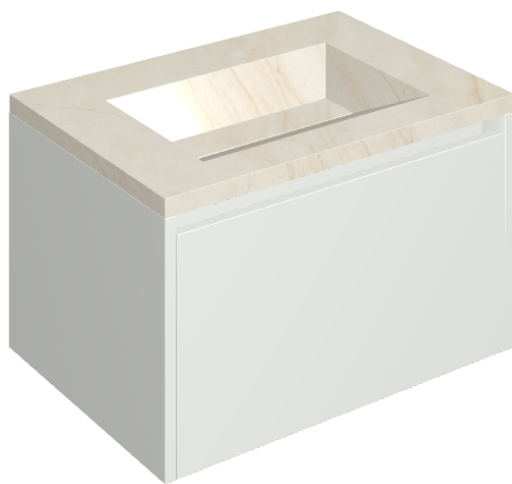

SCHEDA DI CONFIGURAZIONE

Cod. art.: 620810000020

Fly Air

Washbasin 70 White

Rivestimento del
prodotto
Room White Stone
Cerato

I colori e le altre caratteristiche estetiche delle piastrelle presenti nelle illustrazioni presenti sul sito sono puramente indicativi. Guarda sempre i campioni di persona prima dell'acquisto.