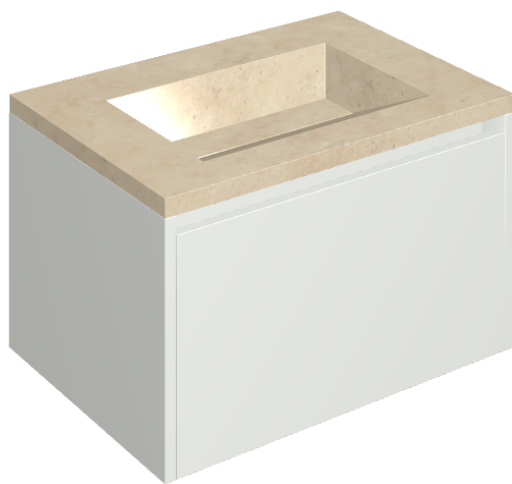

SCHEDA DI CONFIGURAZIONE

Cod. art.: 620810000020

Fly Air

Washbasin 70 White

Rivestimento del
prodotto
Room Beige Stone
Cerato

I colori e le altre caratteristiche estetiche delle piastrelle presenti nelle illustrazioni presenti sul sito sono puramente indicativi. Guarda sempre i campioni di persona prima dell'acquisto.