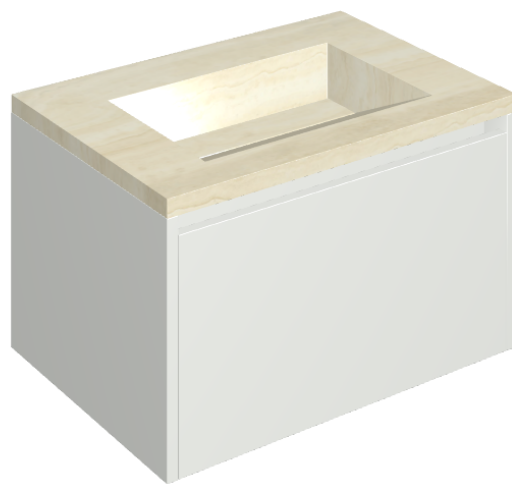

SCHEDA DI CONFIGURAZIONE

Cod. art.: 620810000020

Fly Air

Washbasin 70 White

Rivestimento del prodotto

Charme Advance
Alabastro White
Naturale

I colori e le altre caratteristiche estetiche delle piastrelle presenti nelle illustrazioni presenti sul sito sono puramente indicativi. Guarda sempre i campioni di persona prima dell'acquisto.