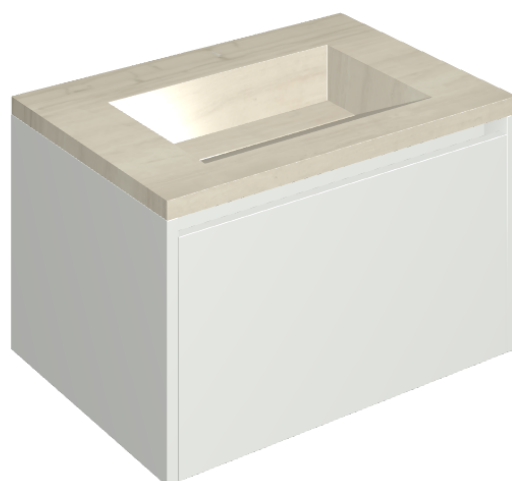

SCHEDA DI CONFIGURAZIONE

Cod. art.: 620810000020

Fly Air

Washbasin 70 White

Rivestimento del
prodotto

Charme Advance Silk
Grey Cerato

I colori e le altre caratteristiche estetiche delle piastrelle presenti nelle illustrazioni presenti sul sito sono puramente indicativi. Guarda sempre i campioni di persona prima dell'acquisto.