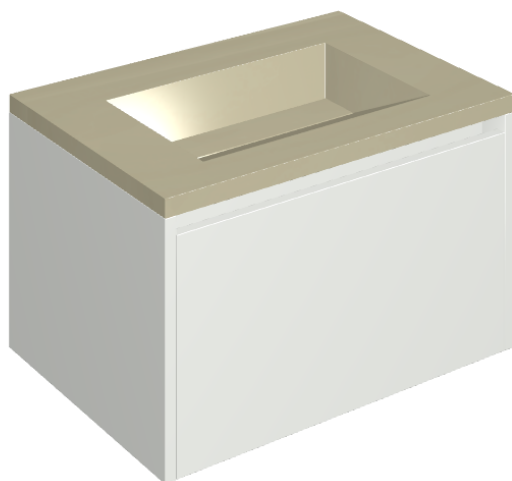

SCHEDA DI CONFIGURAZIONE

Cod. art.: 620810000020

Fly Air

Washbasin 70 White

Rivestimento del
prodotto

Metropolis Glass Sand
Lux

I colori e le altre caratteristiche estetiche delle piastrelle presenti nelle illustrazioni presenti sul sito sono puramente indicativi. Guarda sempre i campioni di persona prima dell'acquisto.