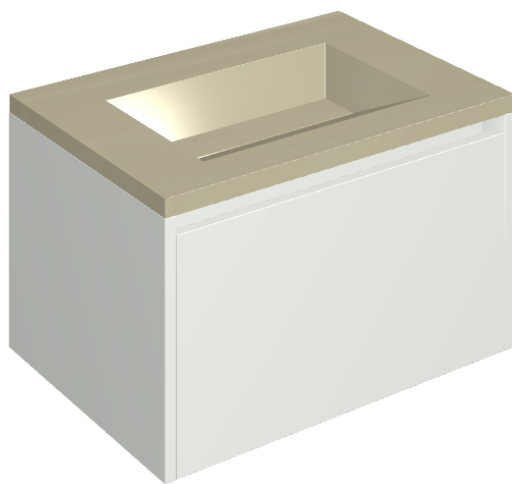

SCHEDA DI CONFIGURAZIONE

Cod. art.: 620810000020

## Washbasin 70 White

Rivestimento del  
prodotto

Metropolis Glass Sand  
Lux

I colori e le altre caratteristiche estetiche delle piastrelle presenti nelle illustrazioni presenti sul sito sono puramente indicativi. Guarda sempre i campioni di persona prima dell'acquisto.