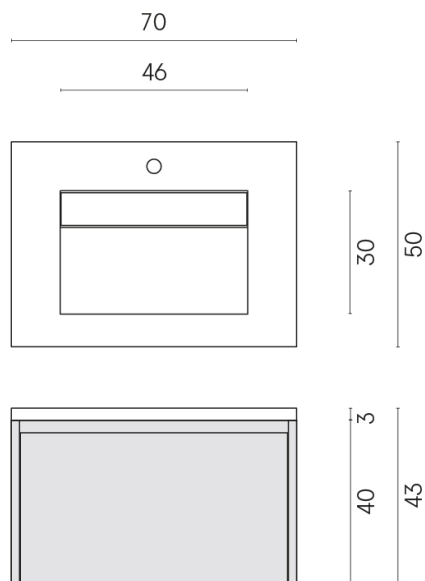

SCHEDA DI CONFIGURAZIONE

Cod. art.: 620810000020

Fly Air

Washbasin 70 White

Rivestimento del
prodotto
Metropolis Arcadia
Brown Naturale

I colori e le altre caratteristiche estetiche delle piastrelle presenti nelle illustrazioni presenti sul sito sono puramente indicativi. Guarda sempre i campioni di persona prima dell'acquisto.