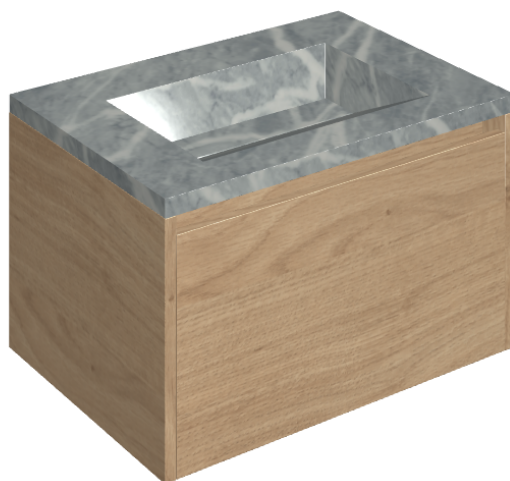

SCHEDA DI CONFIGURAZIONE

Cod. art.:

620810000015

Fly Air

Washbasin 70 Wood

Rivestimento del
prodotto

Charme Extra Atlantic
Naturale

I colori e le altre caratteristiche estetiche delle piastrelle presenti nelle illustrazioni presenti sul sito sono puramente indicativi. Guarda sempre i campioni di persona prima dell'acquisto.