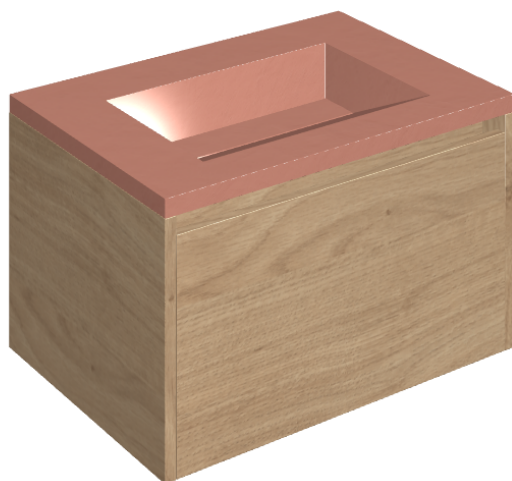

## Washbasin 70 Wood

Rivestimento del  
prodotto

Surface Scarlet  
Cerato

I colori e le altre caratteristiche estetiche delle piastrelle presenti nelle illustrazioni presenti sul sito sono puramente indicativi. Guarda sempre i campioni di persona prima dell'acquisto.