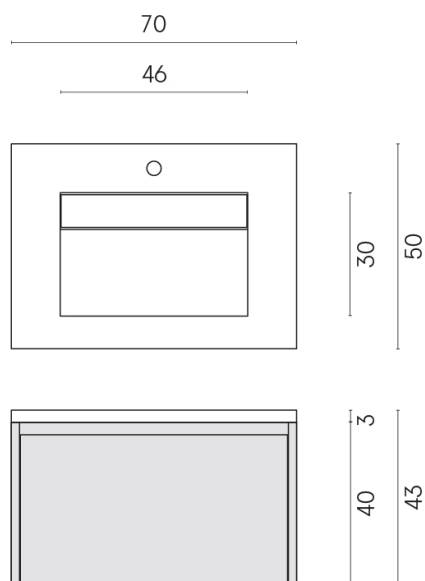

SCHEDA DI CONFIGURAZIONE

Cod. art.: 620810000015

Fly Air

Washbasin 70 Wood

Rivestimento del
prodotto
Room Beige Stone
Cerato

I colori e le altre caratteristiche estetiche delle piastrelle presenti nelle illustrazioni presenti sul sito sono puramente indicativi. Guarda sempre i campioni di persona prima dell'acquisto.