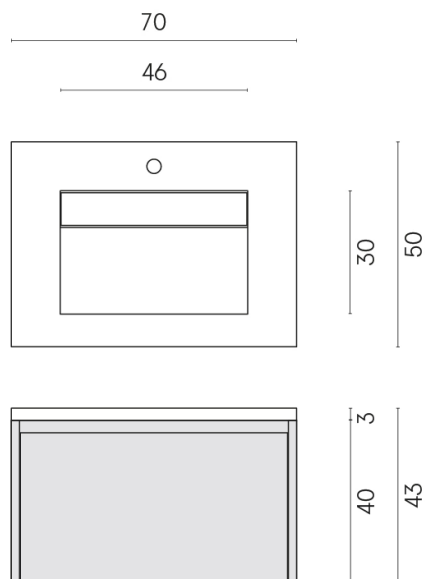

SCHEDA DI CONFIGURAZIONE

Cod. art.:

620810000015

Fly Air

Washbasin 70 Wood

Rivestimento del
prodotto

Eternum Gold
Naturale

I colori e le altre caratteristiche estetiche delle piastrelle presenti nelle illustrazioni presenti sul sito sono puramente indicativi. Guarda sempre i campioni di persona prima dell'acquisto.