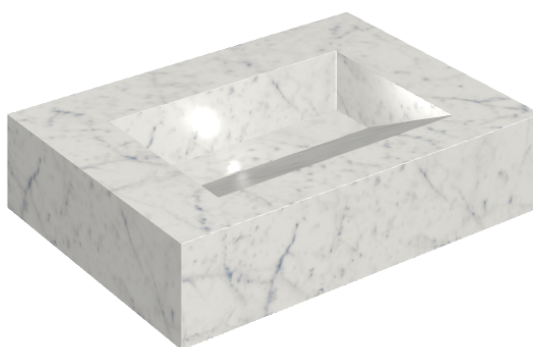

## Washbasin 70

Rivestimento del  
prodotto

Charme Extra Carrara  
Naturale

I colori e le altre caratteristiche estetiche delle piastrelle presenti nelle illustrazioni presenti sul sito sono puramente indicativi. Guarda sempre i campioni di persona prima dell'acquisto.