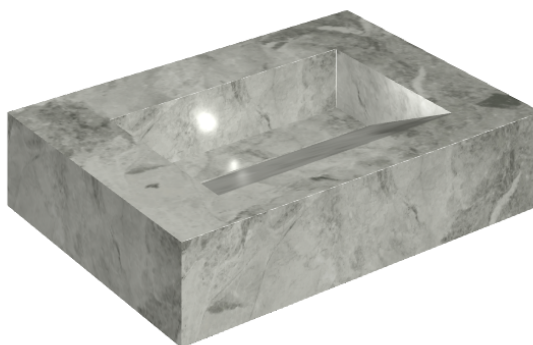

## Washbasin 70

Rivestimento del  
prodottoCharme Extra Silver  
Naturale

I colori e le altre caratteristiche estetiche delle piastrelle presenti nelle illustrazioni presenti sul sito sono puramente indicativi. Guarda sempre i campioni di persona prima dell'acquisto.