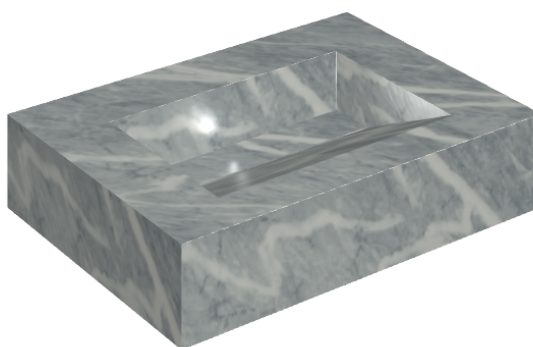

## Washbasin 70

**Rivestimento del prodotto**

Charme Extra Atlantic  
Naturale

I colori e le altre caratteristiche estetiche delle piastrelle presenti nelle illustrazioni presenti sul sito sono puramente indicativi. Guarda sempre i campioni di persona prima dell'acquisto.