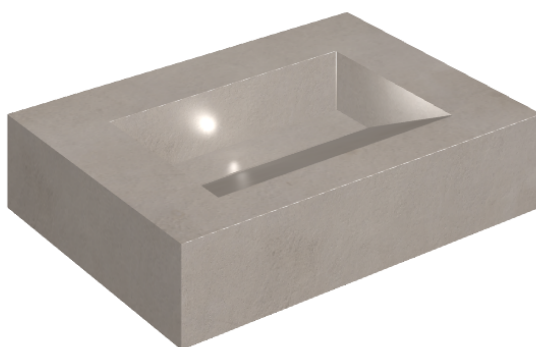

SCHEDA DI CONFIGURAZIONE

Cod. art.: 620810000010

Fly Evo

Washbasin 70

Rivestimento del
prodotto

Millennium Iron
Naturale

I colori e le altre caratteristiche estetiche delle piastrelle presenti nelle illustrazioni presenti sul sito sono puramente indicativi. Guarda sempre i campioni di persona prima dell'acquisto.