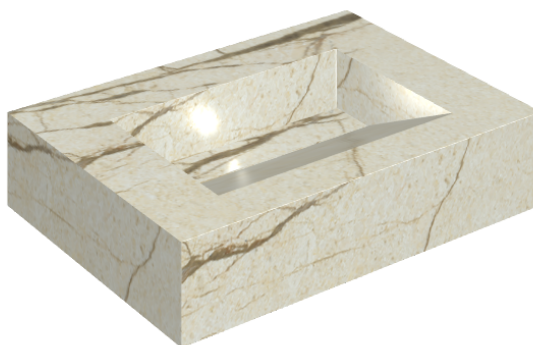

## Washbasin 70

Rivestimento del  
prodotto

Charme Deluxe  
Cream River Naturale

I colori e le altre caratteristiche estetiche delle piastrelle presenti nelle illustrazioni presenti sul sito sono puramente indicativi. Guarda sempre i campioni di persona prima dell'acquisto.