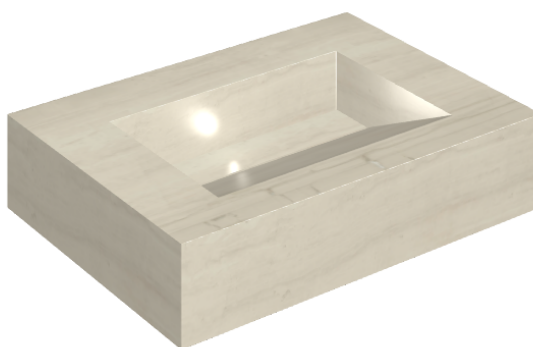

SCHEDA DI CONFIGURAZIONE

Cod. art.: 620810000010

Fly Evo

Washbasin 70

Rivestimento del
prodotto

Charme Advance Silk
Grey Cerato

I colori e le altre caratteristiche estetiche delle piastrelle presenti nelle illustrazioni presenti sul sito sono puramente indicativi. Guarda sempre i campioni di persona prima dell'acquisto.